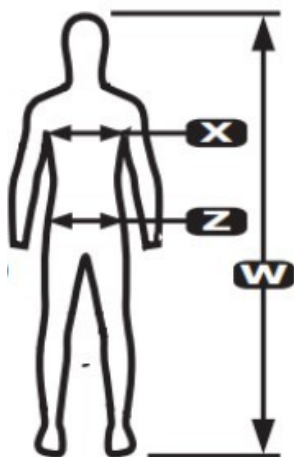

## Velikostní tabulka Beuchat muži

Size (USA) / Taille (EUR)		<b>W</b> cm	<b>X</b> cm	<b>Z</b> cm
<b>XS</b>	1	166 / 171	80 / 88	84
<b>S</b>	2	171 / 176	88 / 96	90
<b>M</b>	3	176 / 181	96 / 104	96
<b>M Long</b>	3 Long	186 / 191	96 / 104	96
<b>M Large</b>	3 Large	176 / 181	112 / 120	108
<b>L</b>	4	181 / 186	104 / 112	102
<b>L long</b>	4 Long	191 / 196	104 / 112	102
<b>L Large</b>	4 Large	181 / 186	120 / 128	114
<b>XL</b>	5	186 / 191	112 / 120	108
<b>XXL</b>	6	191 / 196	120 / 128	114
<b>XXXL</b>	7	196 / 201	128 / 136	120