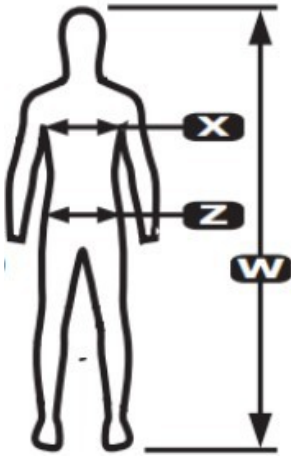

## Velikostní tabulka Beuchat ženy

Size (USA) / Taille (EUR)		<b>W</b> cm	<b>X</b> cm	<b>Z</b> cm
<b>XS</b>	1	158 / 163	81 / 86	88
<b>S</b>	2	163 / 168	86 / 91	92
<b>S Long</b>	2 Long	173 / 178	86 / 91	92
<b>S Large</b>	2 Large	163 / 168	96 / 101	100
<b>M</b>	3	168 / 173	91 / 96	96
<b>M Long</b>	3 Long	178 / 183	91 / 96	96
<b>M Large</b>	3 Large	168 / 173	101 / 106	104
<b>L</b>	4	173 / 178	96 / 101	100
<b>XL</b>	5	178 / 183	101 / 106	104
<b>XXL</b>	6	183 / 185	106 / 111	108
<b>XXXL</b>	7	185 / 190	111 / 116	112